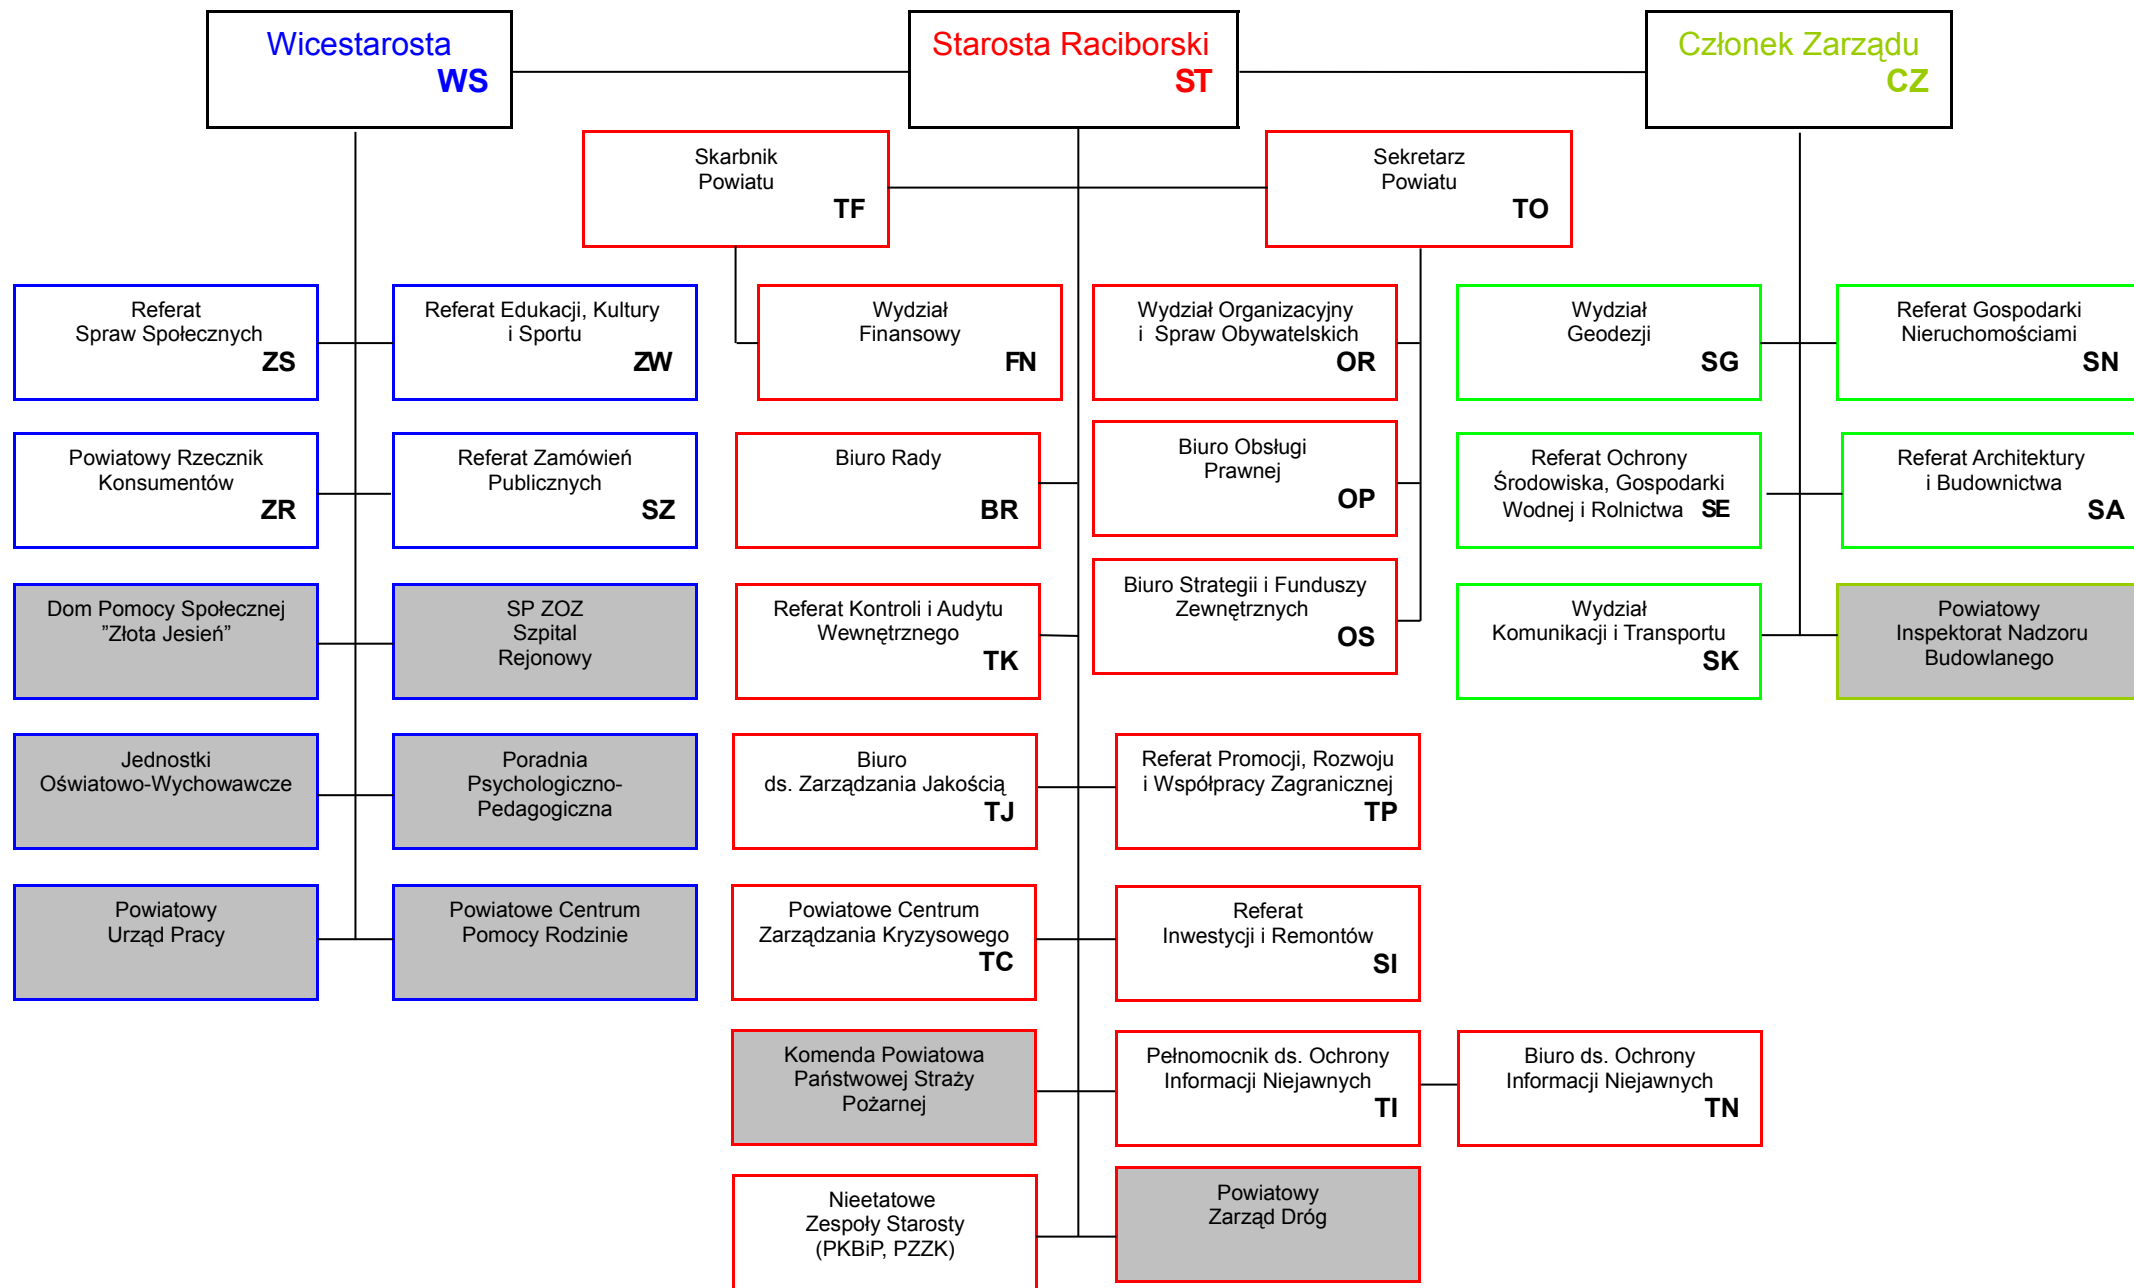

Schemat organizacyjny Starostwa Powiatowego w Raciborzu

Komórki organizacyjne Starostwa

Jednostki organizacyjne Powiatu

Zespoły nieetatowe